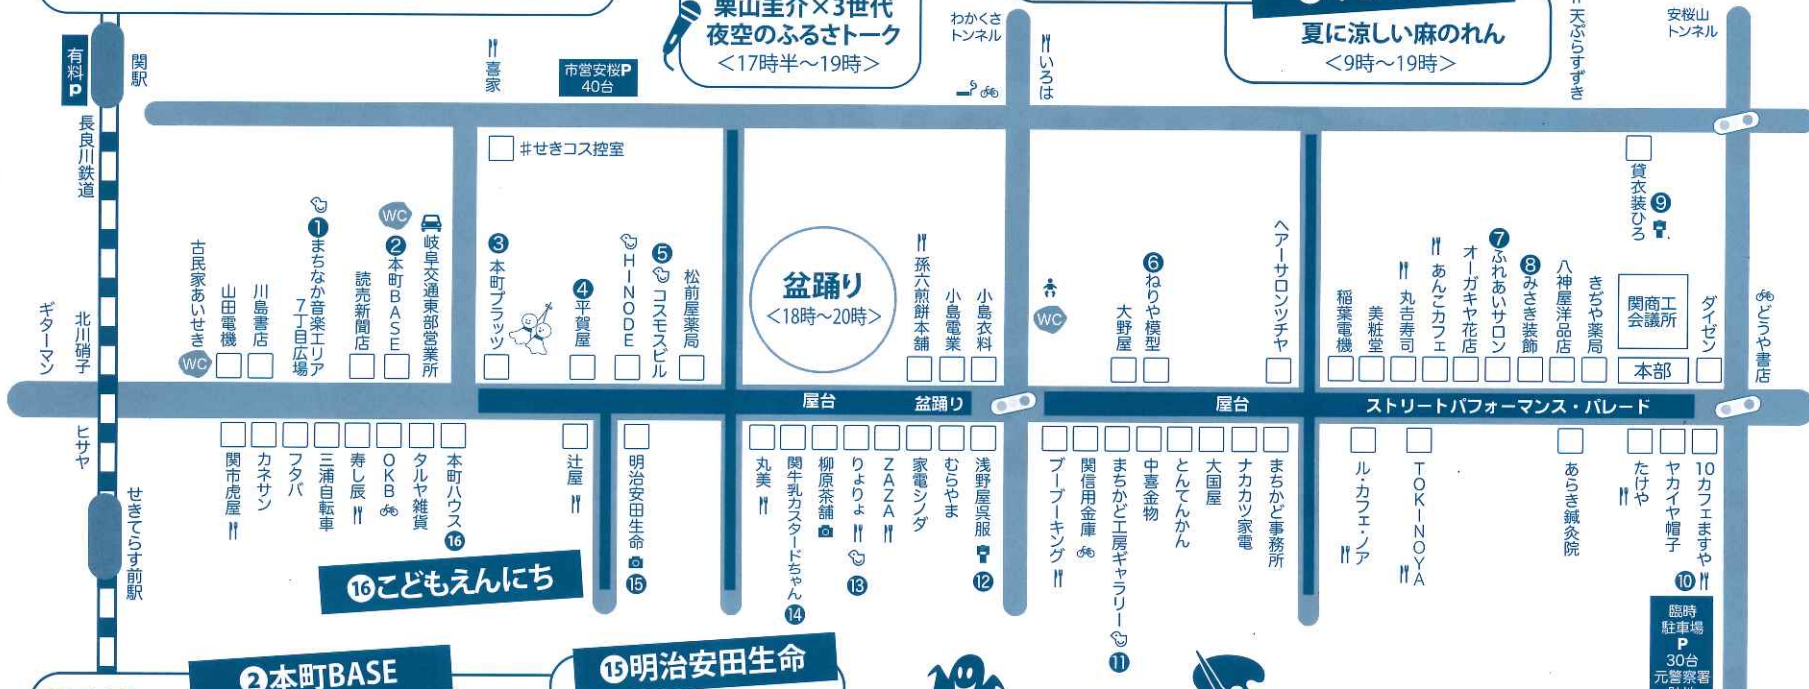

#せき夏まつり

7.22^土

歩行者天国 15時～20時

※荒天の場合:7月23日(日曜日)

※交通規制:13時～22時

サマーフェス2023
この夏、きつと忘れない

第41回 関市ふるさと夏まつり

第41回 関市ふるさと

関市本町通り商店街

神出鬼没!

関市ふるさと夏まつりinコスプレdolly
コスプレ誕生45周年記念 #せきコス #まにコス #せきコスパレード #せき夏まつり

なりきりさん大歓迎!

①まちなか音楽エリア

LIVEタイムスケジュール

- 15:00 長谷川まい
- 15:30 snow refrain
- 15:50 月子
- 16:10 ぜろレシア
- 16:30 てんぱるズ
- 16:50 ひまわり畑
- 17:20 Kenny
- 17:45 セキロック
- 18:20 花魁美香
- 19:10 okame's

※雨天順延の場合一部変更あり

キッチンカー グルメ

(売切れ御免)

- ●だるまラーメン
- ●ホンダキッチン
- ●COWCOWグリル
- ●やすべい五平餅

③本町プラッツ

※てるてる坊主コンテストゴール
※折りたたみ式電動カート試乗会

⑤コスモスビル

栗山圭介×3世代
夜空のふるさトーク
<17時半～19時>

④平賀屋

缶バッジ作りま～す!
お気に入り写真持ち込みOK

⑥ねりや模型店

ミニ四駆巨大コース!
無料大開放!
<13時～19時半>

⑦1丁目ふれあいサロン

手作り品
フリーマーケット
休憩処

⑨貸衣装ひろ

浴衣レンタル
着付予約:0575-22-2191

⑧みさき装飾

夏に涼しい麻のれん
<9時～19時>

②本町BASE

<12時～20時>

体験

- (株)ROBOZ
  ドローン体験・販売
  <～17時>
- (有)川島建設
  かなな体験
  フラワーアート
  ワークショップ
  <～17時>
- condisciple
  木の実雑貨
  ワークショップ

グルメ

- やまなみ
  からあげドッグ
  おつまみ
  あゆシェイクどん
- 喜家
  黒からあげ
- Gift Project
  ジェラート
- 美濃関麦酒
  クラフトビール
- やまへい農場
  ドリンク
- 生協
  アイチョイス
  <～17時>

⑬明治安田生命

ベジチェック
野菜摂取量の測定をします
<22(土)限定>

⑬りよりよビル

ほんまちお化け屋敷
隠れたワードを探して
ミッションクリア!

⑭関牛乳カスタードちゃん

輪投げでカスタードを
捕まえたらピタプレゼント!
(先着100名様)

⑪まちかど工房ギャラリー

クリエイターズSEKI展
<10時～20時>

⑩10カフェますや

10ミニマルシェ
かわいい雑貨屋さん
と古着屋さんも出店!
<13時～20時>

⑫浅野屋呉服店

インスタ映え風車ウォール
レンタルゆかた
夏まつりを浴衣姿で満喫しませんか?
レンタル浴衣で決めればバッチリです!

電話:0575-22-0558

てるてる坊主コンテスト

- ●本町1～7丁目のお店屋さんのてるてる坊主を見つけて、お気に入りがあったら、この用紙の店名□に印を付けて投票!(複数可)
- <スタート>このチラシをゲットした日から
- <ゴール・投票受付>本町プラッツ・祭り開催日15時～19時
- <参加賞>夏まつり限定品 先着100名様

マップのご案内

- てるてる坊主コンテスト投票チェック
- 〓 グルメスポット
- ☺ あそびスポット
- インスタスポット
- 👤 浴衣レンタル、着付
- 🚻 公衆トイレ
- P 駐車場
- 🚲 自転車置き場
- 🚬 喫煙所

主催/第41回 関市ふるさと夏まつり実行委員会

問合せ/本町プラッツ 電話/0575-24-8212

http://seki-akindo.com/

共催/関市本町通商店街連合会・協同組合 せき商連

後援/関市・関商工会議所・関市観光協会・中日新聞

関市商店街

各店舗情報
詳細はホームページを
チェックしてください!